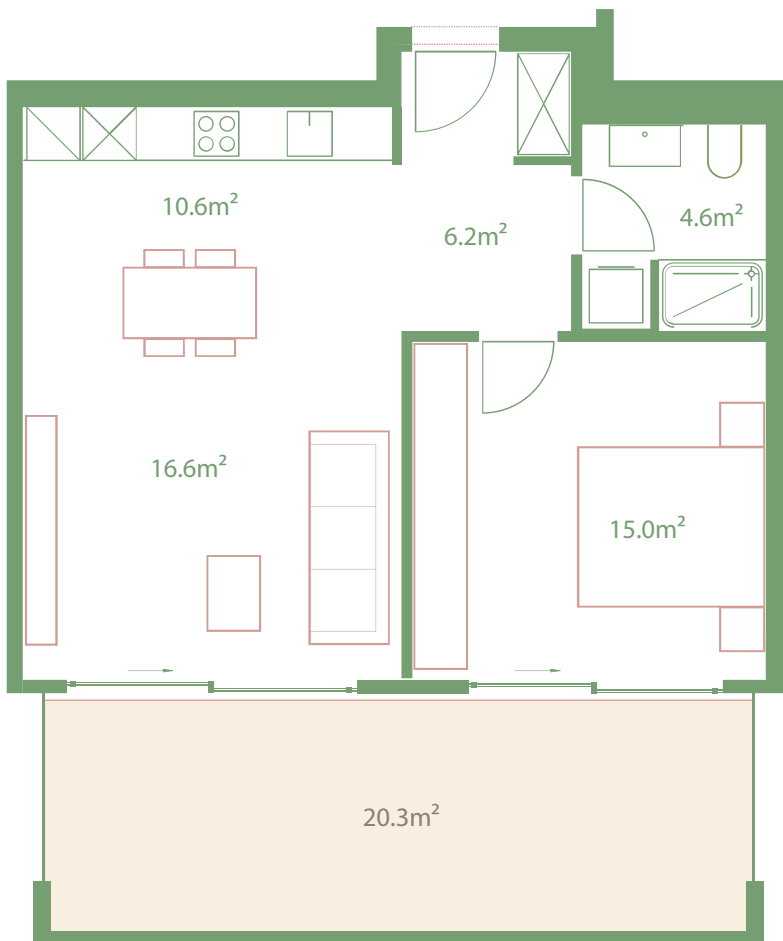

Appartamento B2 4.2

Edificio B1

Edificio B2

Piano	4°
Locali	2.5
Superficie	53m ²
Superficie terrazza	20.3m ²
Pigione mensile	CHF 1105
Spese mensili	CHF 145