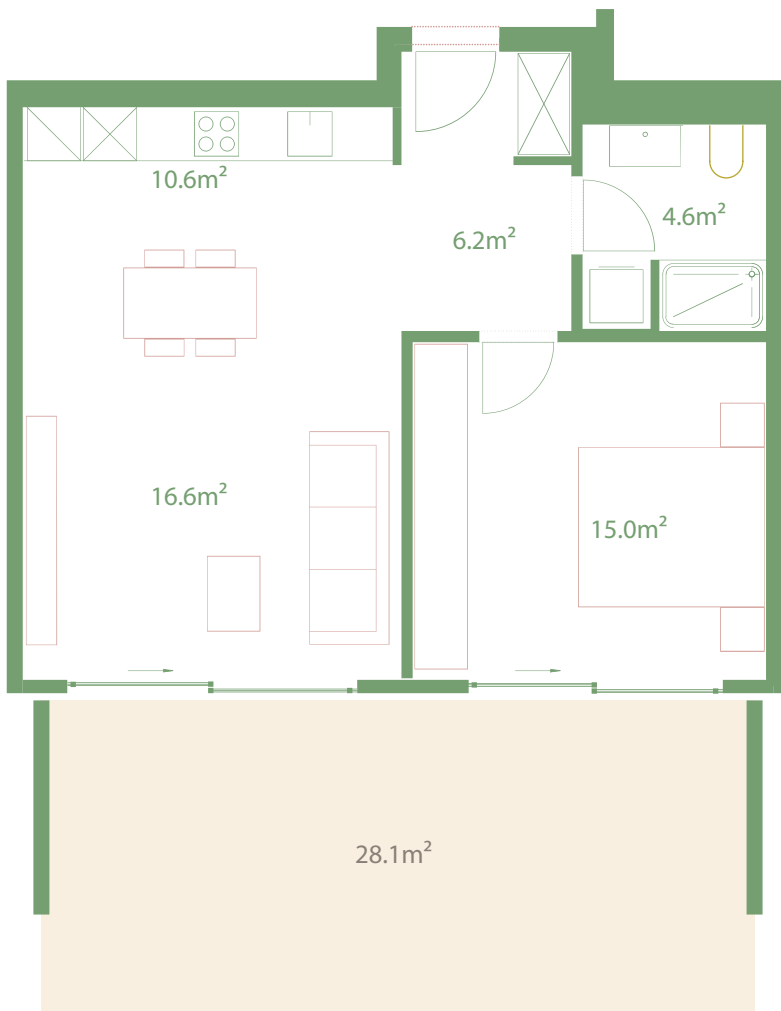

Appartamento B2 0.2

Edificio B1

Edificio B2

Piano	PT
Locali	2.5
Superficie	53m ²
Superficie terrazza	28.1m ²
Pigione mensile	CHF 1140
Spese mensili	CHF 145