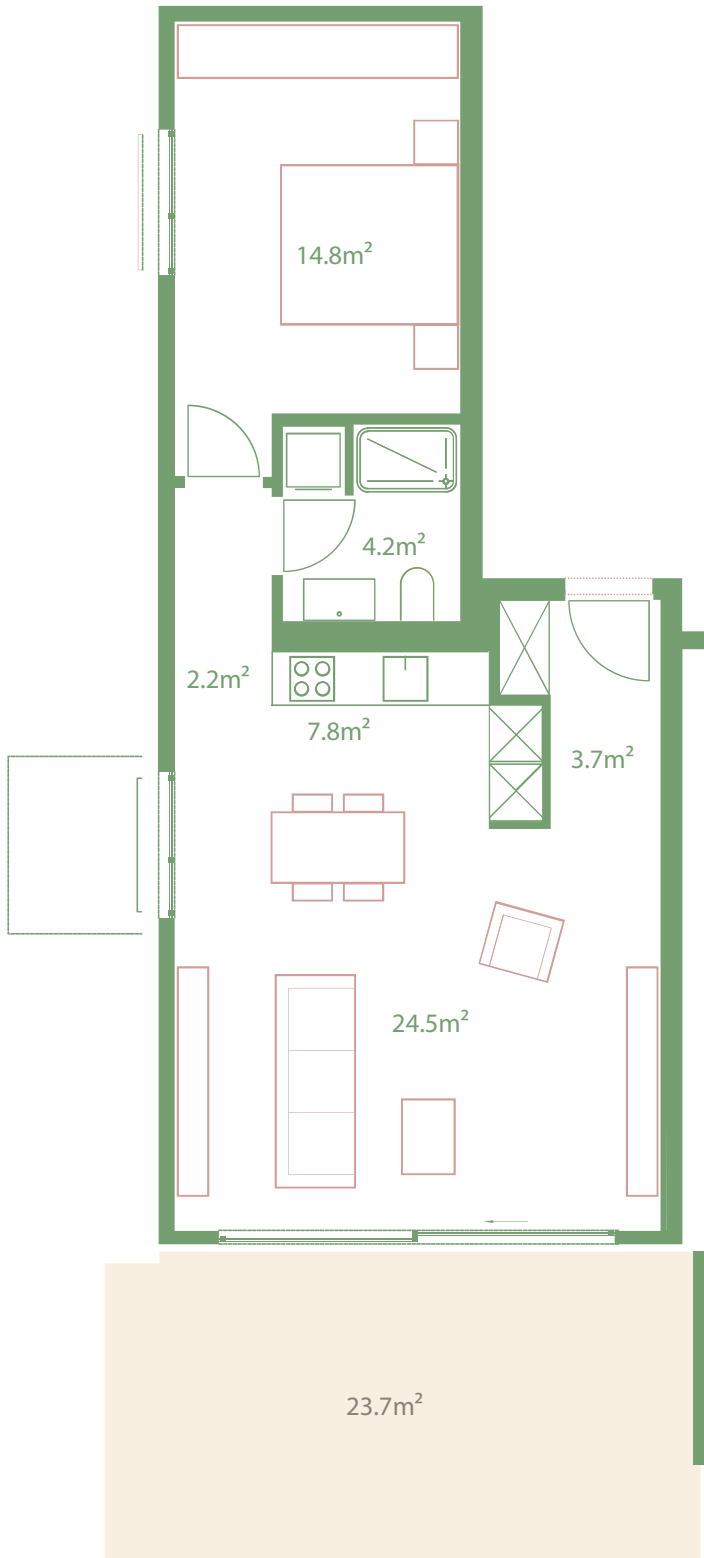

Appartamento B2 0.1

Edificio B1

Edificio B2

1:85

0 1 3m

Piano	PT
Locali	2.5
Superficie	57m ²
Superficie terrazza	23.7m ²
Pigione mensile	CHF 1220
Spese mensili	CHF 155