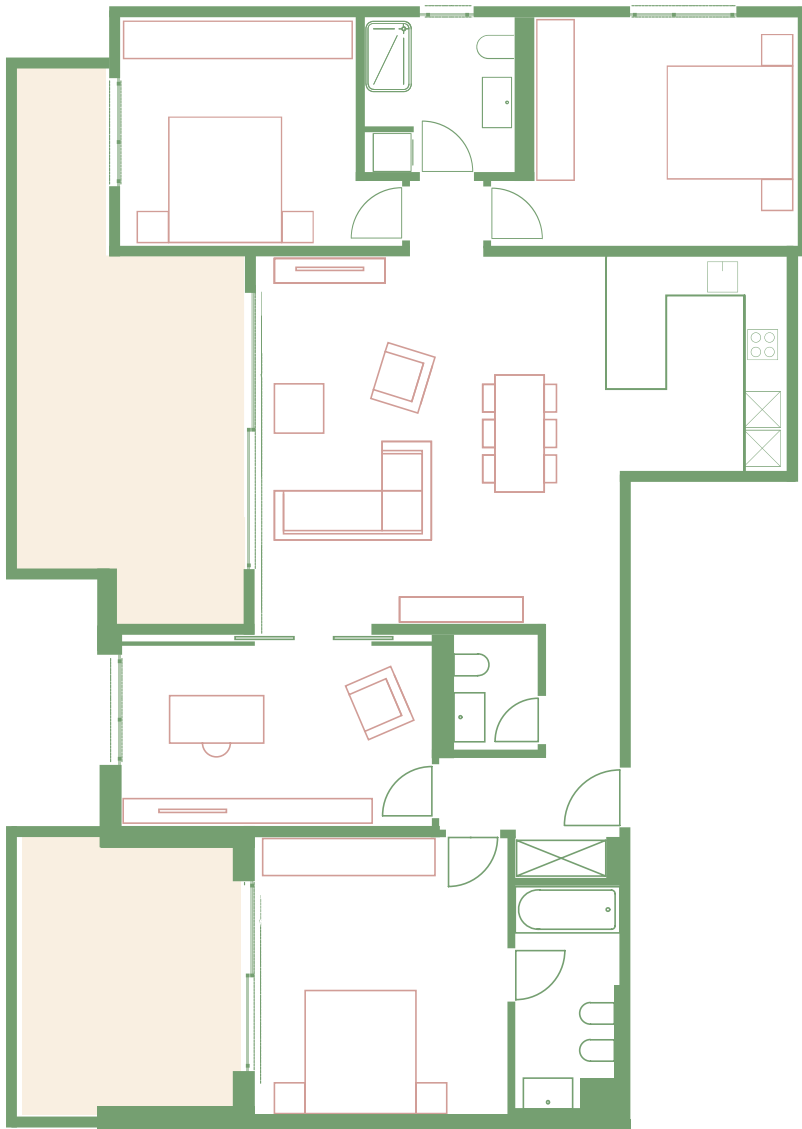

Appartamento A 4.5

1:120

0 1 5m

Piano	4
Locali	5.5
Superficie	133m ²
Pigione mensile	CHF 2150
Spese mensili	CHF 335