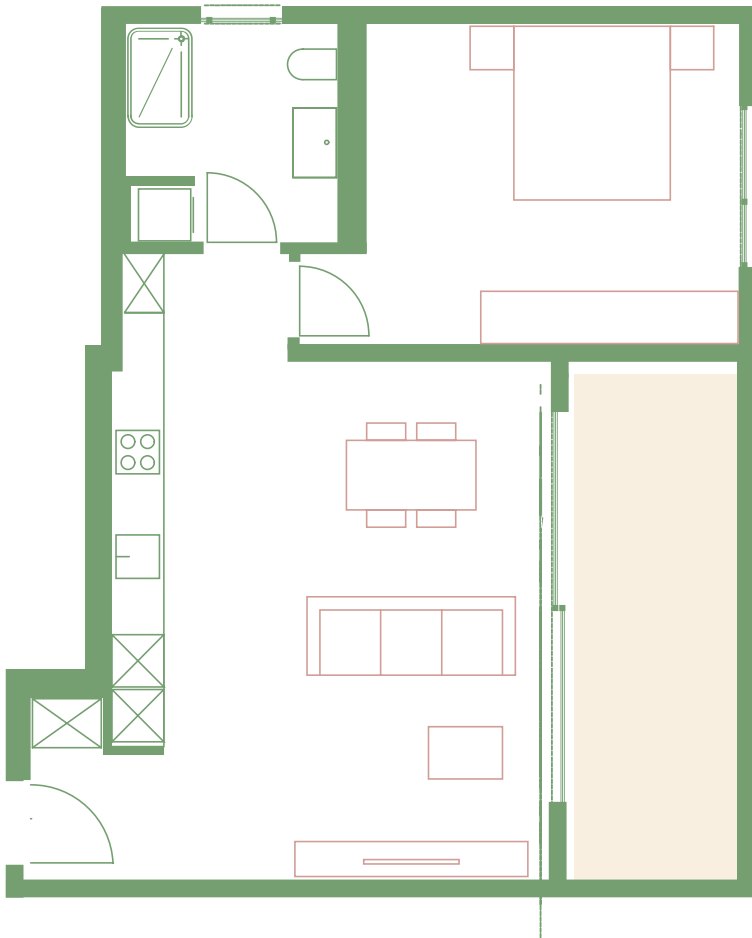

# Appartamento A 4.4

1:120

Piano	4
Locali	2.5
Superficie	57m <sup>2</sup>
Pigione mensile	CHF 1240
Spese mensili	CHF 145