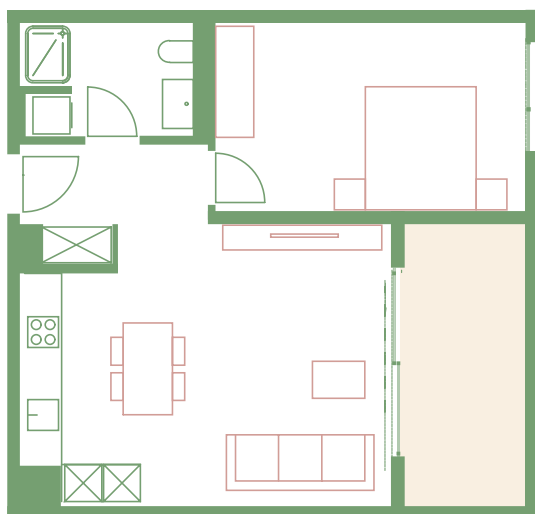

# Appartamento A 3.3

1:120

Piano	3
Locali	2.5
Superficie	50m <sup>2</sup>
Pigione mensile	CHF 1040
Spese mensili	CHF 125