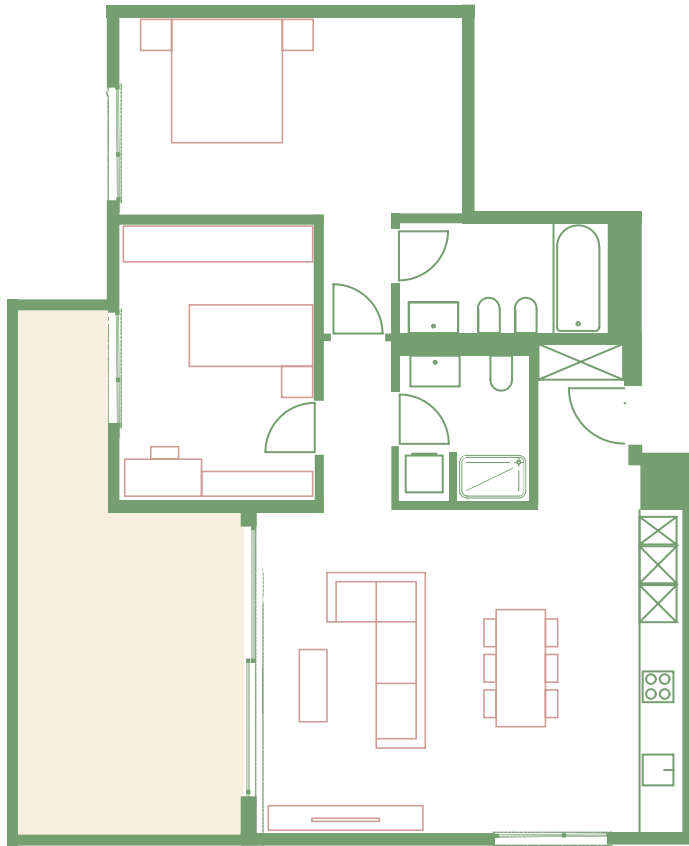

Appartamento A 3.1

1:120

Piano	3
Locali	3.5
Superficie	87m ²
Pigione mensile	CHF 1520
Spese mensili	CHF 220