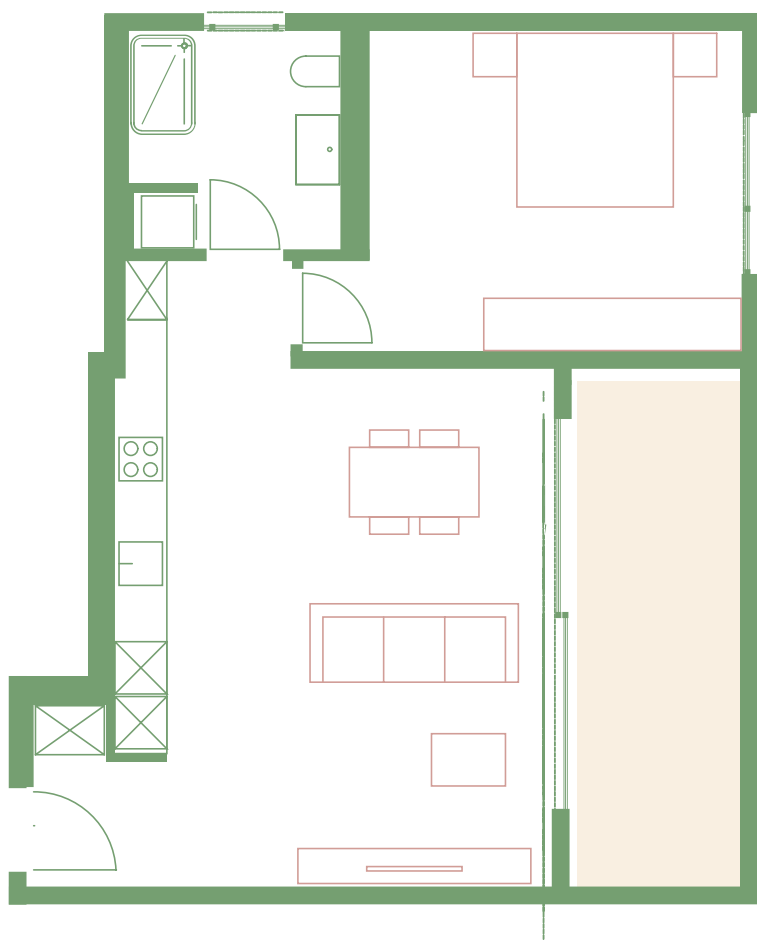

Appartamento A 2.4

1:120

Piano	2
Locali	2.5
Superficie	57m ²
Pigione mensile	CHF 1190
Spese mensili	CHF 145