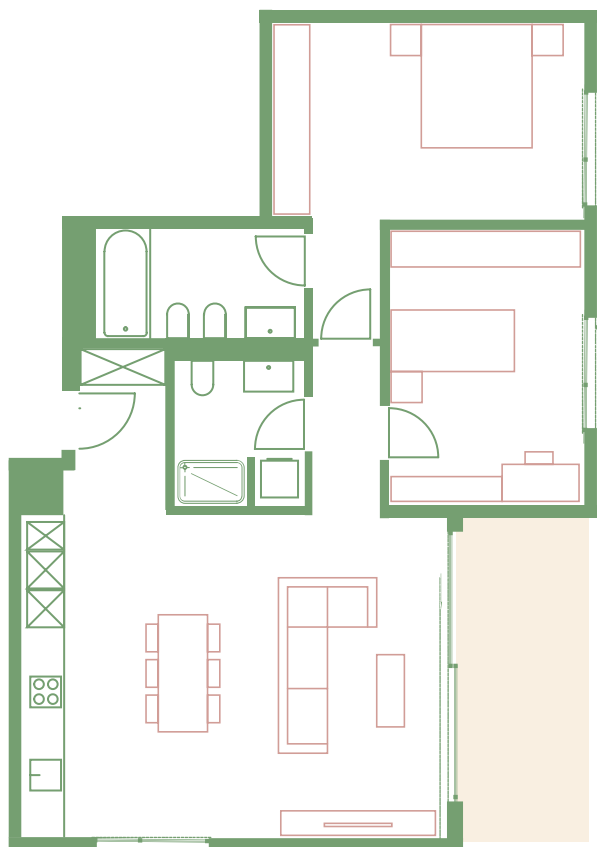

Appartamento A 2.2

1:120

Piano	2
Locali	3.5
Superficie	86m ²
Pigione mensile	CHF 1480
Spese mensili	CHF 215