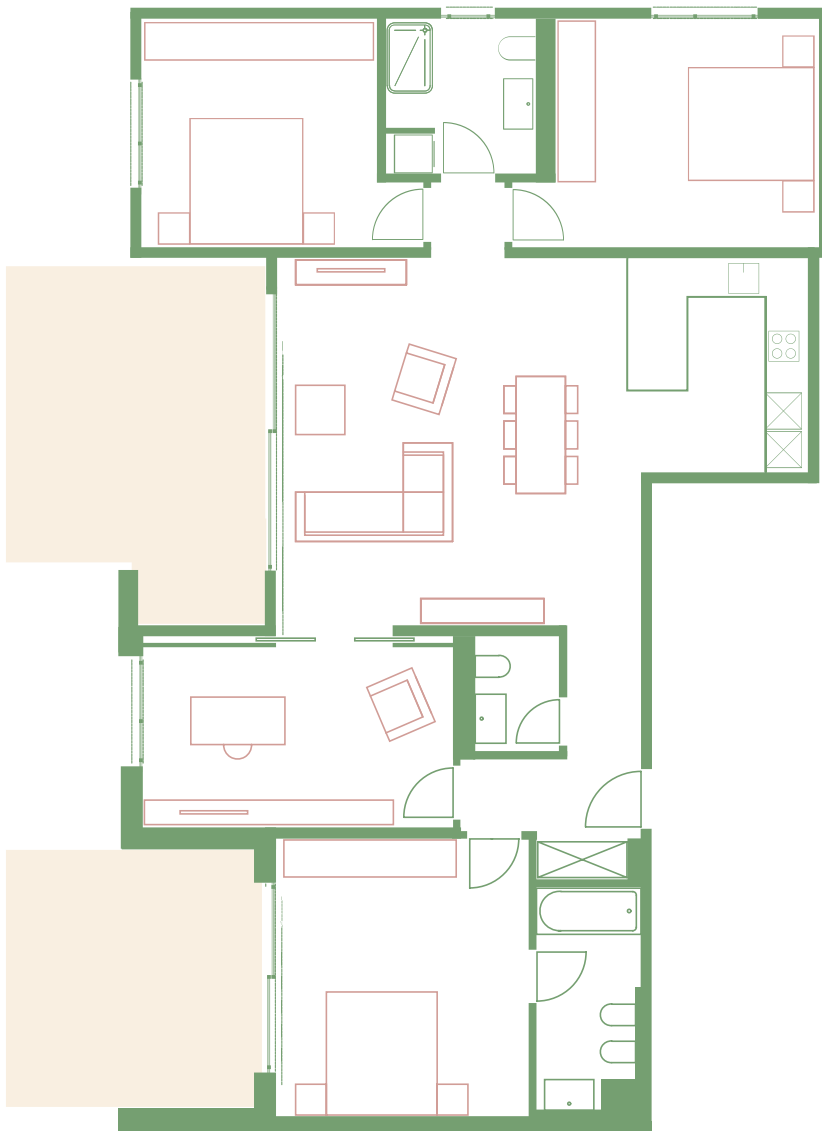

# Appartamento A 0.5

1:120

0 1 5m

Piano	PT
Locali	5.5
Superficie	133m <sup>2</sup>
Pigione mensile	CHF 2195
Spese mensili	CHF 335