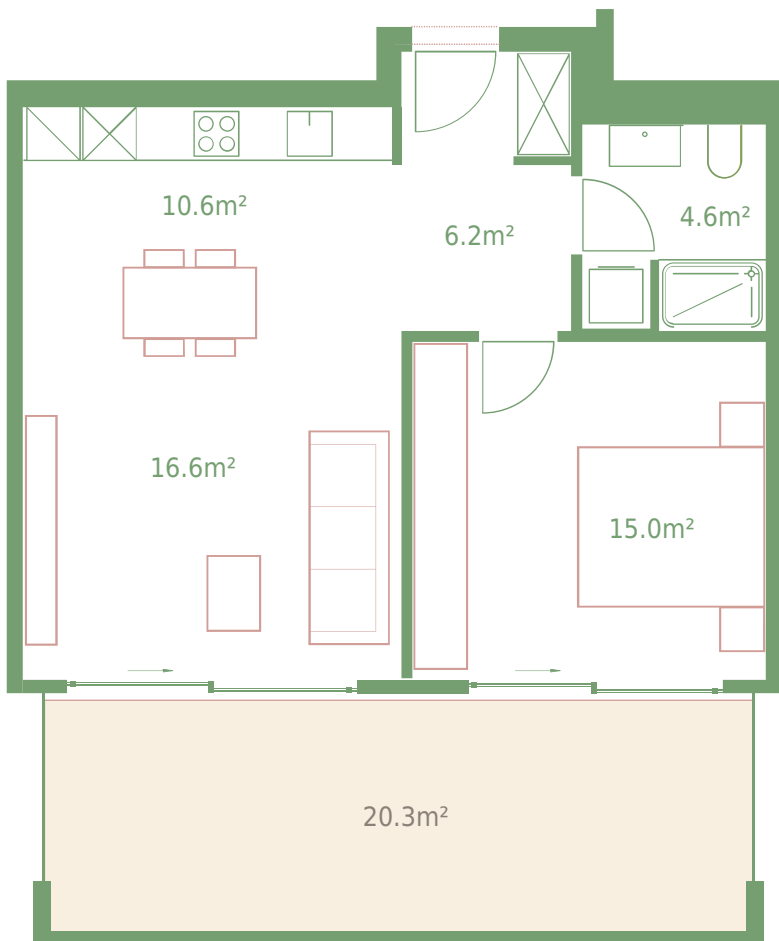

Appartamento B2 2.2

Edificio B1

Edificio B2

Piano	2°
Locali	2.5
Superficie	53m ²
Superficie terrazza	20.3m ²
Pigione mensile	CHF 1085
Spese mensili	CHF 145