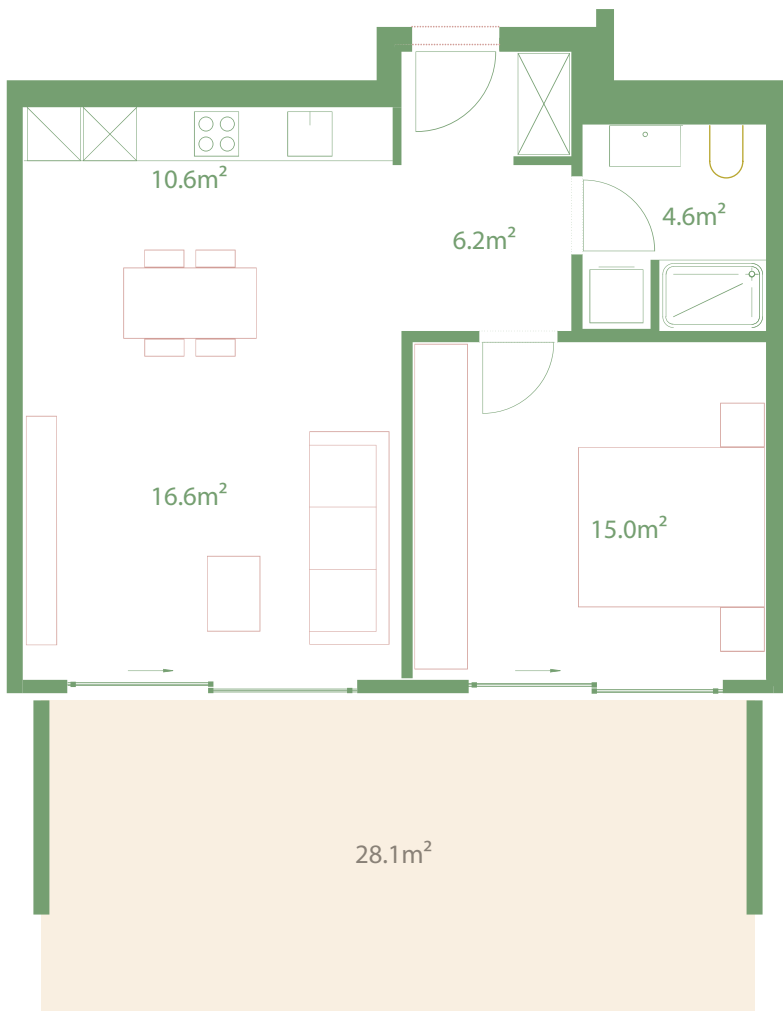

Appartamento B1 0.2

Edificio B1

Edificio B2

Piano	PT
Locali	2.5
Superficie	53m ²
Superficie terrazza	28.1m ²
Pigione mensile	CHF 1140
Spese mensili	CHF 145