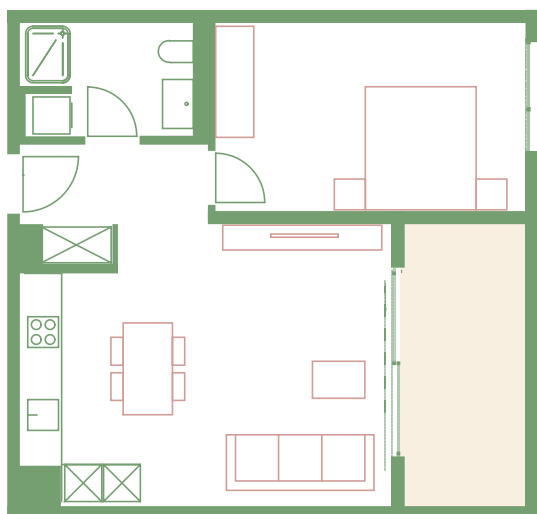

# Appartamento A 4.3

1:120

Piano	4
Locali	2.5
Superficie	50m <sup>2</sup>
Pigione mensile	CHF 1080
Spese mensili	CHF 125