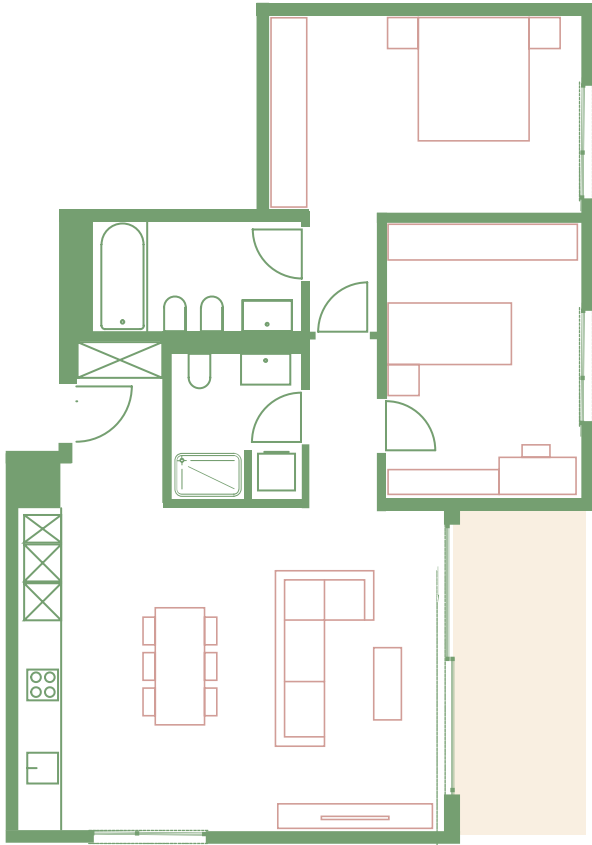

Appartamento A 4.2

1:120

Piano	4
Locali	3.5
Superficie	86m ²
Pigione mensile	CHF 1520
Spese mensili	CHF 215