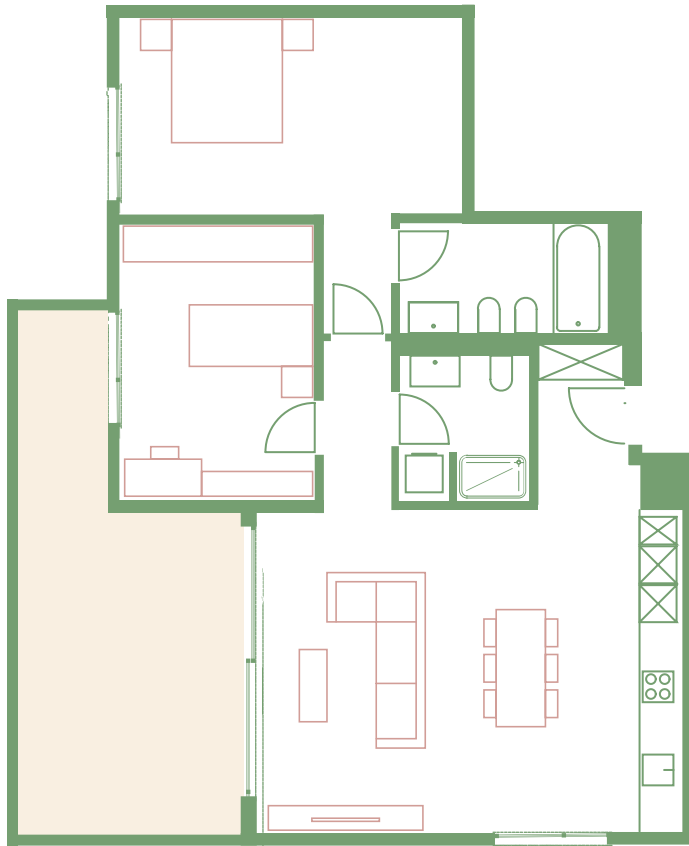

# Appartamento A 4.1

1:120

Piano	4
Locali	3.5
Superficie	87m <sup>2</sup>
Pigione mensile	CHF 1560
Spese mensili	CHF 220