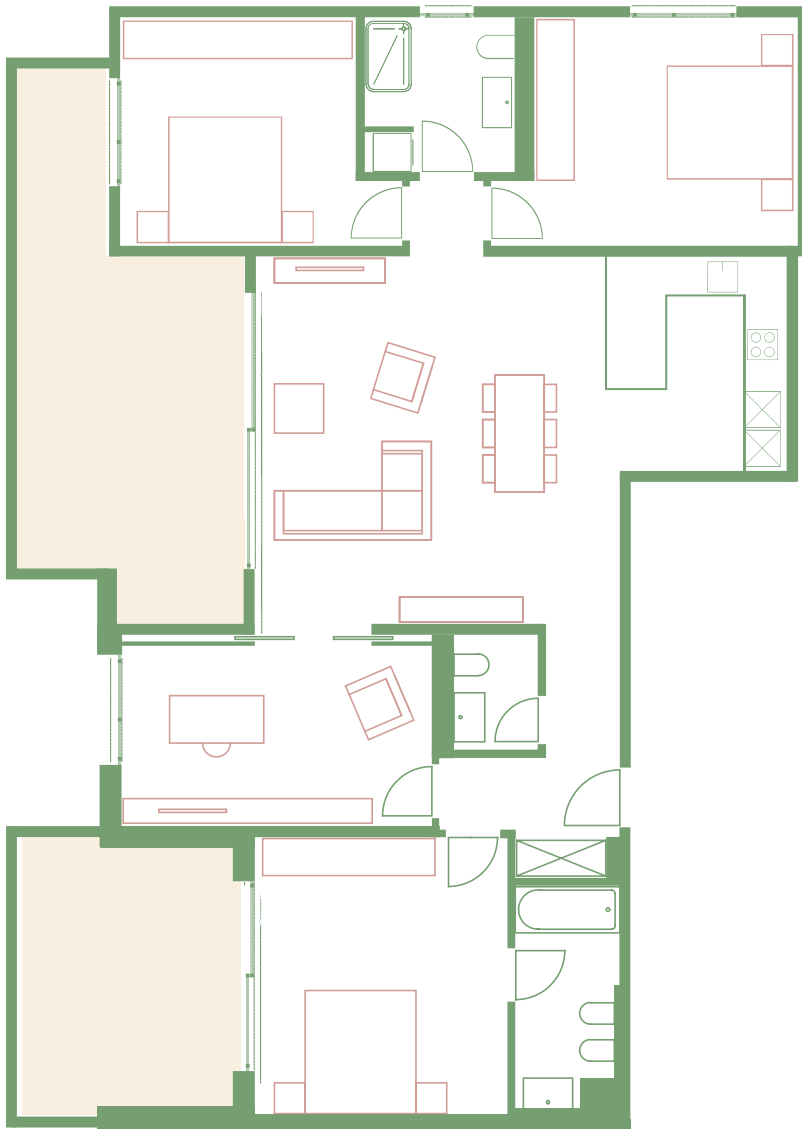

# Appartamento A 3.5

1:120

0 1 5m

Piano	3
Locali	5.5
Superficie	133m <sup>2</sup>
Pigione mensile	CHF 2095
Spese mensili	CHF 335