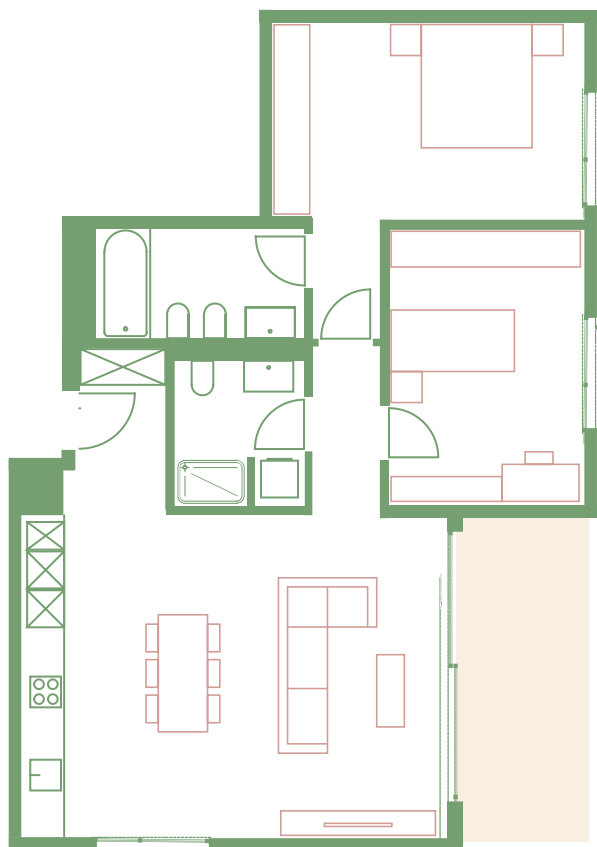

Appartamento A 3.2

1:120

Piano	3
Locali	3.5
Superficie	86m ²
Pigione mensile	CHF 1480
Spese mensili	CHF 215