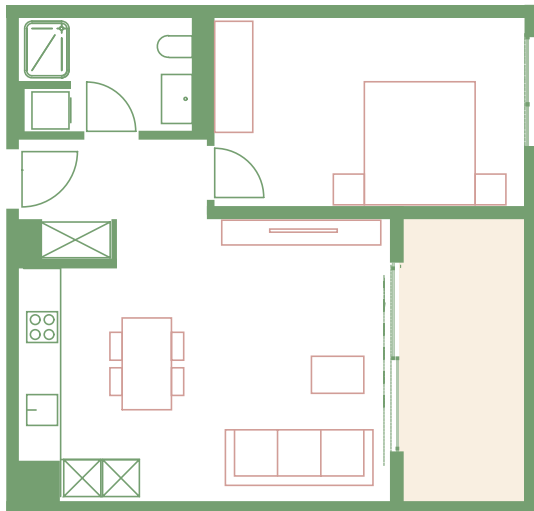

Appartamento A 2.3

1:120

Piano	2
Locali	2.5
Superficie	50m ²
Pigione mensile	CHF 1040
Spese mensili	CHF 125