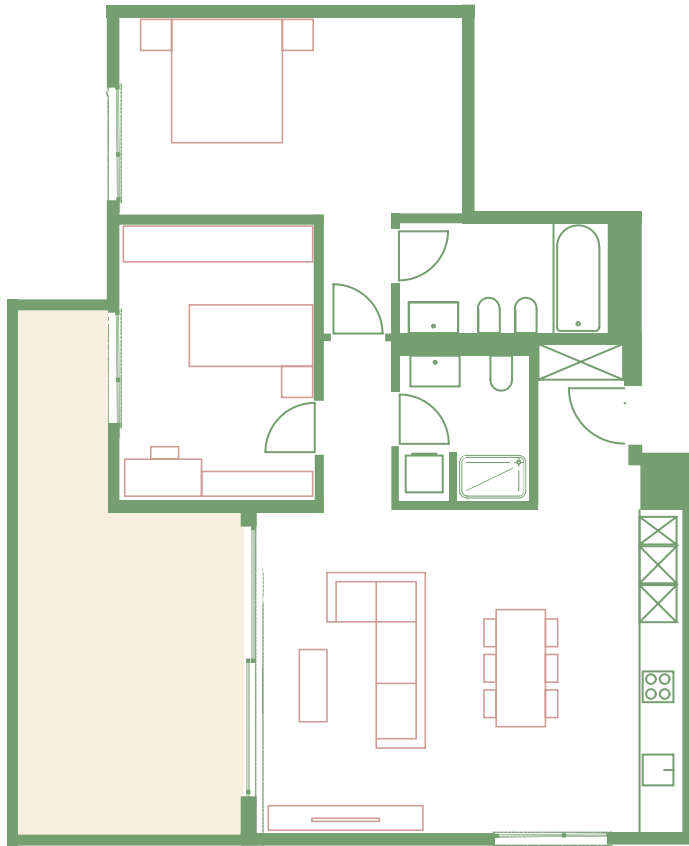

Appartamento A 2.1

1:120

Piano	2
Locali	3.5
Superficie	87m ²
Pigione mensile	CHF 1520
Spese mensili	CHF 220