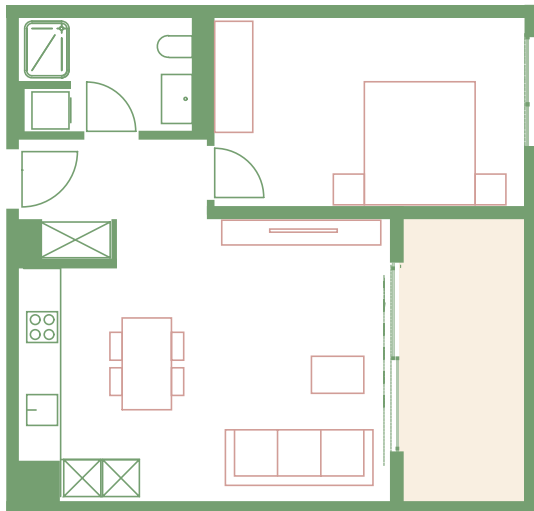

# Appartamento A 1.3

1:120

Piano	1
Locali	2.5
Superficie	50m <sup>2</sup>
Pigione mensile	CHF 1040
Spese mensili	CHF 125