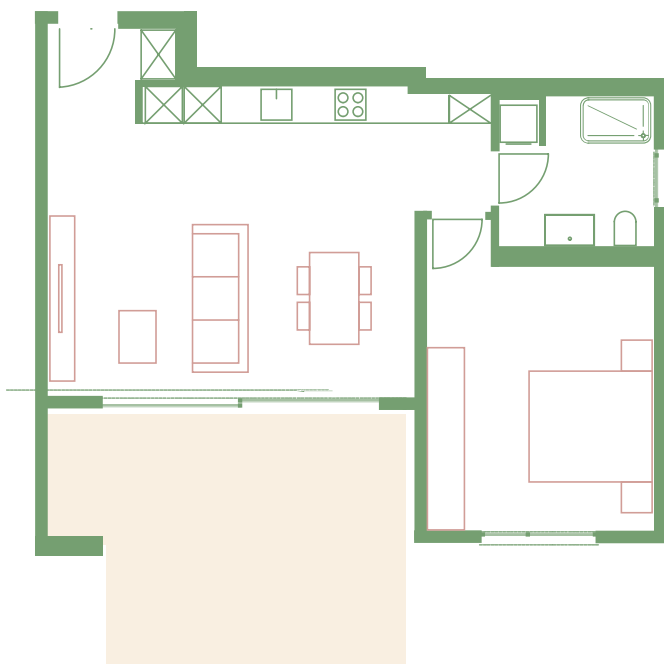

Appartamento A 0.4

1:120

0 1 5m

Piano	PT
Locali	2.5
Superficie	57m ²
Pigione mensile	CHF 1300
Spese mensili	CHF 145