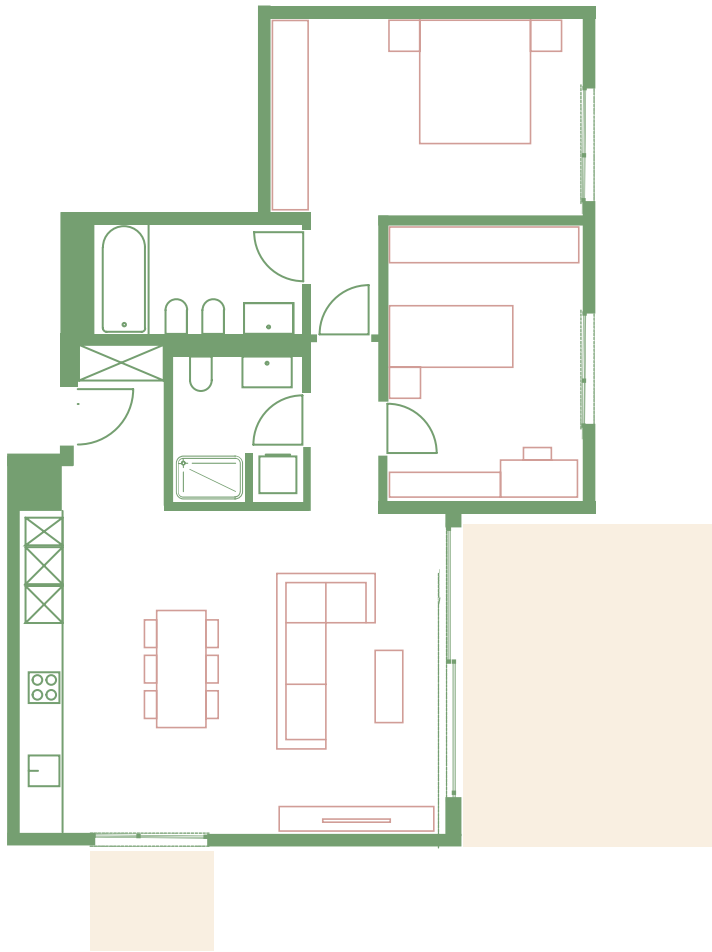

Appartamento A 0.2

1:120

0 1 5m

Piano	PT
Locali	3.5
Superficie	86m ²
Pigione mensile	CHF 1560
Spese mensili	CHF 215